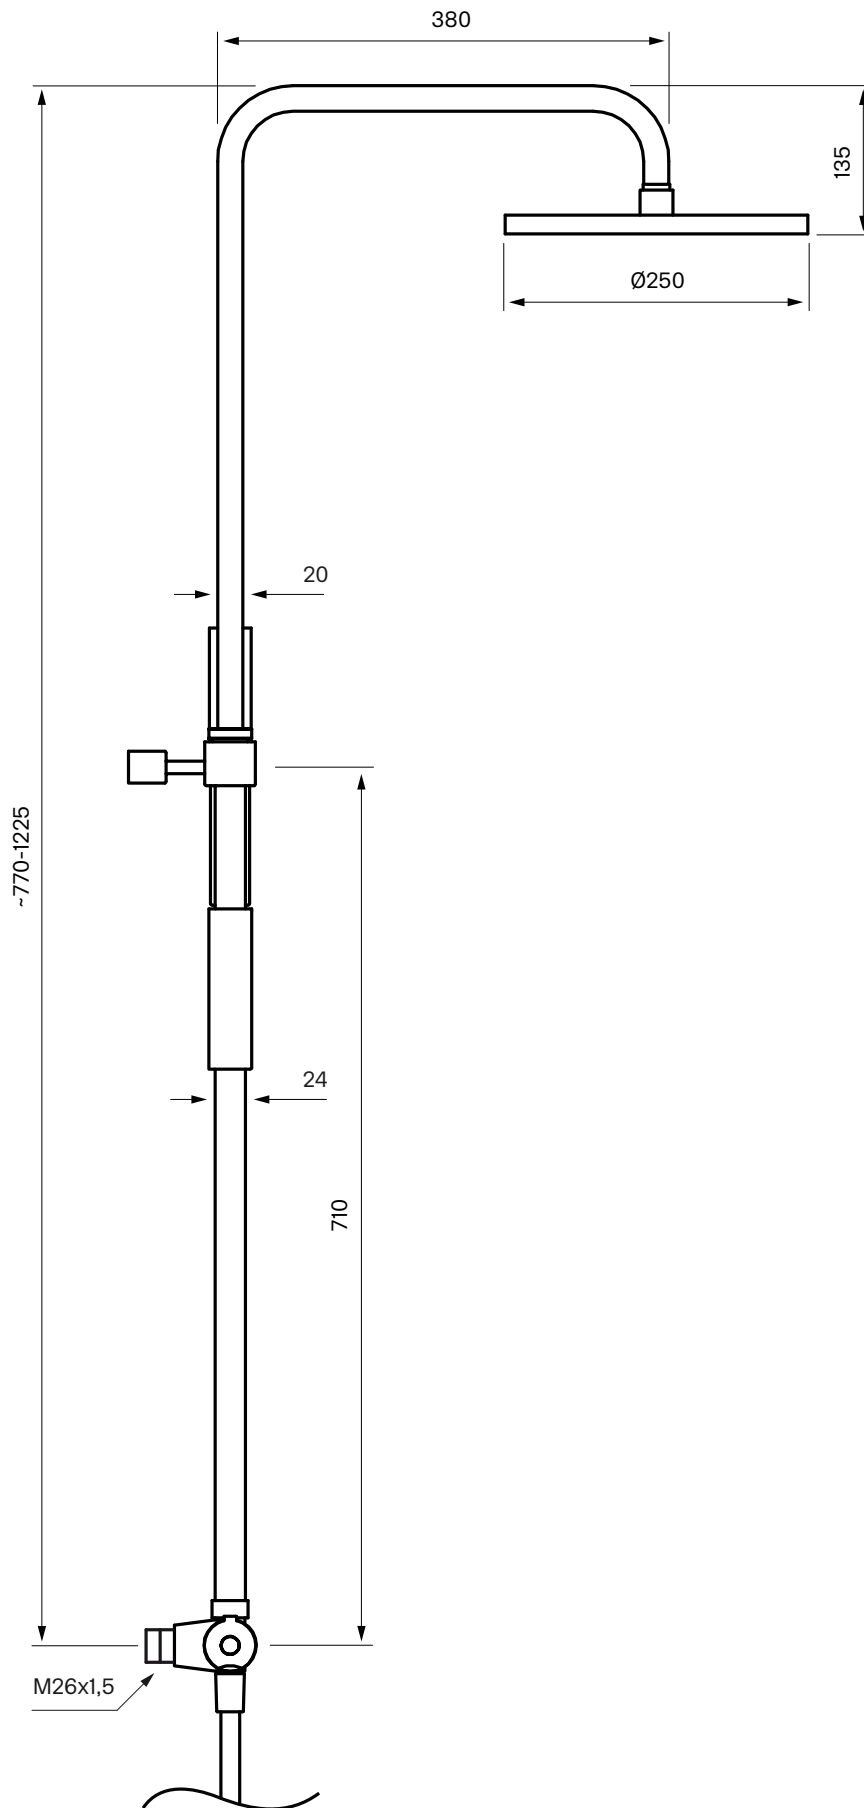

TVM7200-150 Shower column

TVM7200 Krom

Artikkelnummer

TVM7200 Krom - 9418679 (NRF.nr:4230403)
TVM7200 Matt Sort - 9424570 (NRF.nr:4230399)
TVM7200 Oksiderende Messing - 9418738 (NRF.nr:4230587)
TVM7200 Oksiderende Kobber - 9418669 (NRF.nr:4230608)
TVM7200 Black Chrome - 9418946 (NRF.nr:4230671)
TVM7200 Honey Gold - 9419051 (NRF.nr:4230667)
TVM7200 Brushed Black Chrome - 9423054 (NRF.nr:4231062)
TVM7200 Brushed Nickel - 9421390 (NRF.nr:4230745)
TVM7200 Bronze - 9423056 (NRF.nr:4231058)
TVM7200 Ascot Grey - 9424571

Besøk vår [YouTube kanal](#) → der du finner instruksjonsfilmer for bytte av keramisk innmat, bytte av perlator mm.

Spesifikasjoner

- 2
- M26x1,5
- 3/4"
- 380 mm
- 0,16L/S

Dimensjoner/Vekt

-
- 1500 mm
- 302 mm
- 505 mm
- 1225 mm
- 250 mm
- 1225 mm

- A

Tapwell

Tapwell

Tryckfallsdiagram

EVM 169 (TVM 7200)