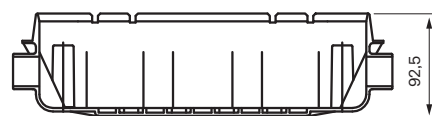

### T BOX 2.0 368

Inbyggnadsbox med monterad blandare. Ingår i takduschpaket BOX0368, BOX7368 och BOX8368.

ArtNr  
Svart ABS 9420577