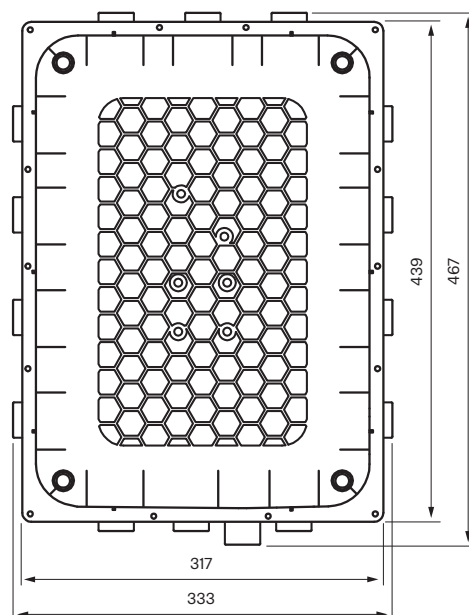

### T BOX 2.0 368

Inbyggnadsbox med monterad blandare. Ingår i takduschpaket BOX0368, BOX7368 och BOX8368.

ArtNr  
Svart ABS 9420577