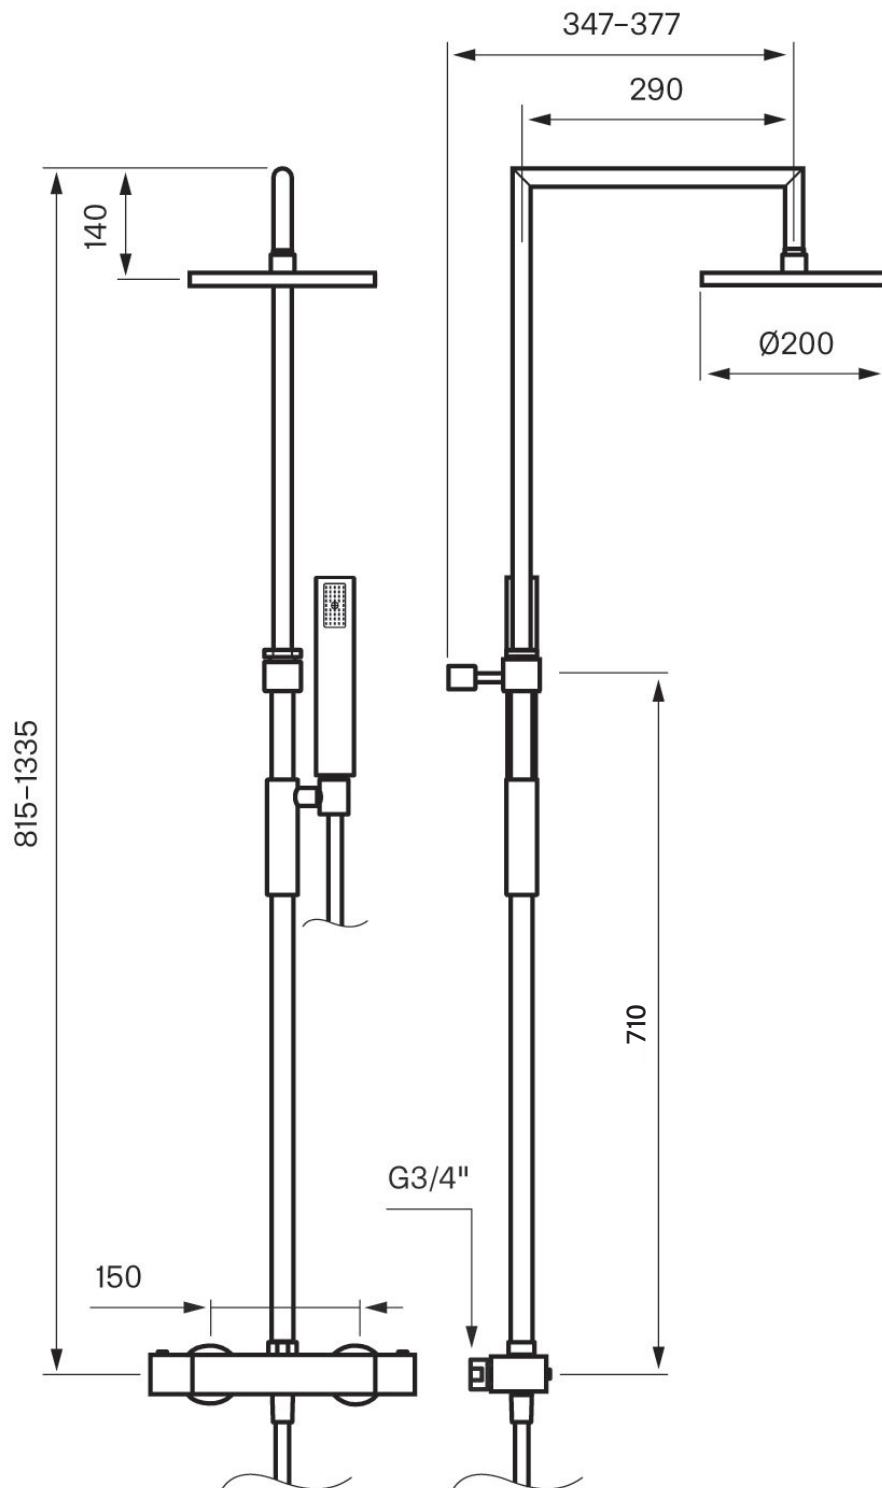

Tapwell

LQM8200 Shower column

LQM8200 Krom

Artikkelnummer

LQM8200 Krom - 8190970 (NRF.nr:4230408)

Takdusj med termostatstyrt dusjbatteri. Teleskopstang for enkel høydetilpasning av taksilen.

Tapwell

Rengjøring

Besøk vår [YouTube kanal](#) → der du finner instruksjonsfilmer for bytte av keramisk innmat, bytte av perlator mm.

Spesifikasjoner

Antal utgående forbindelser: 2
Innebygd: Nei
Lengde på fremspring på utløpsstuss: 290 mm
Svingbar tut: Nei
Temperaturbegrensing: Ja
Temperatursperre: Ja
Termostat: Ja
Trykkstyrt: Ja

Dimensjoner/Vekt

Justerbar høyde: Nei
Lengde på slange: 1500 mm
Produkt- Dybde: 390 mm
Produkt- Høyde: 815 mm
Taksilens størrelse: 200 x 200 mm
Total høyde: 1355 mm

Tapwell

Tapwell

Flödesdiagram och specifikationer