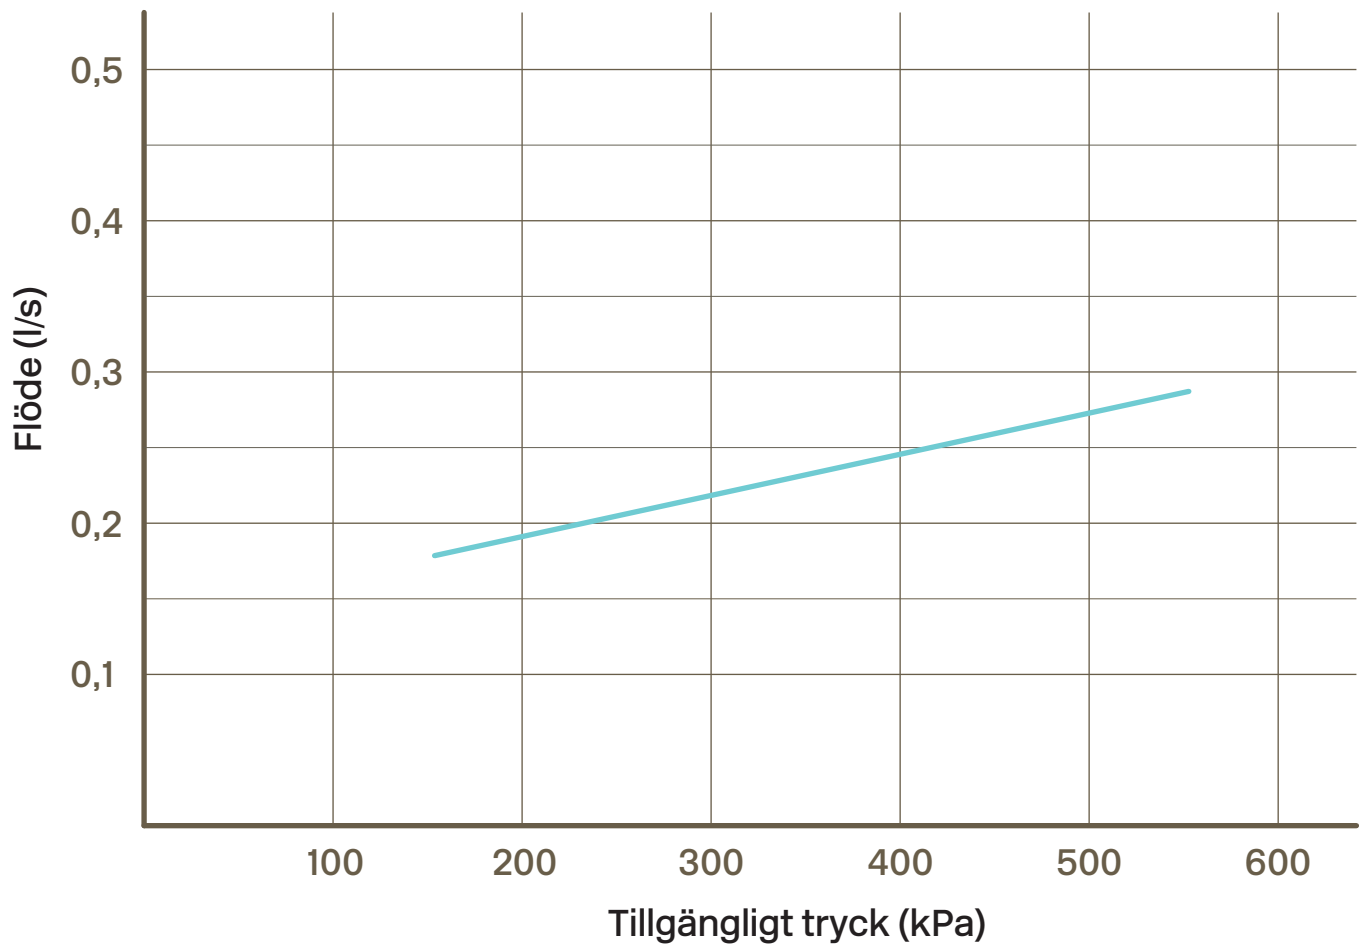

Besøk vår [YouTube kanal](#) → der du finner instruksjonsfilmer for bytte av keramisk innmat, bytte av perlator mm.

Spesifikasjoner

Antal utgående forbindelser: 2
Innebygd: Nei
Lengde på fremspring på utløpsstuss: 290 mm
Svingbar tut: Nei
Temperaturbegrensing: Ja
Temperatursperre: Ja
Termostat: Ja
Trykkstyrt: Ja

Dimensjoner/Vekt

Justerbar høyde: Nei
Lengde på slange: 1500 mm
Produkt- Dybde: 390 mm
Produkt- Høyde: 815 mm
Taksilens størrelse: 200 x 200 mm
Total høyde: 1355 mm

Tapwell

Tapwell

Flödesdiagram och specifikationer