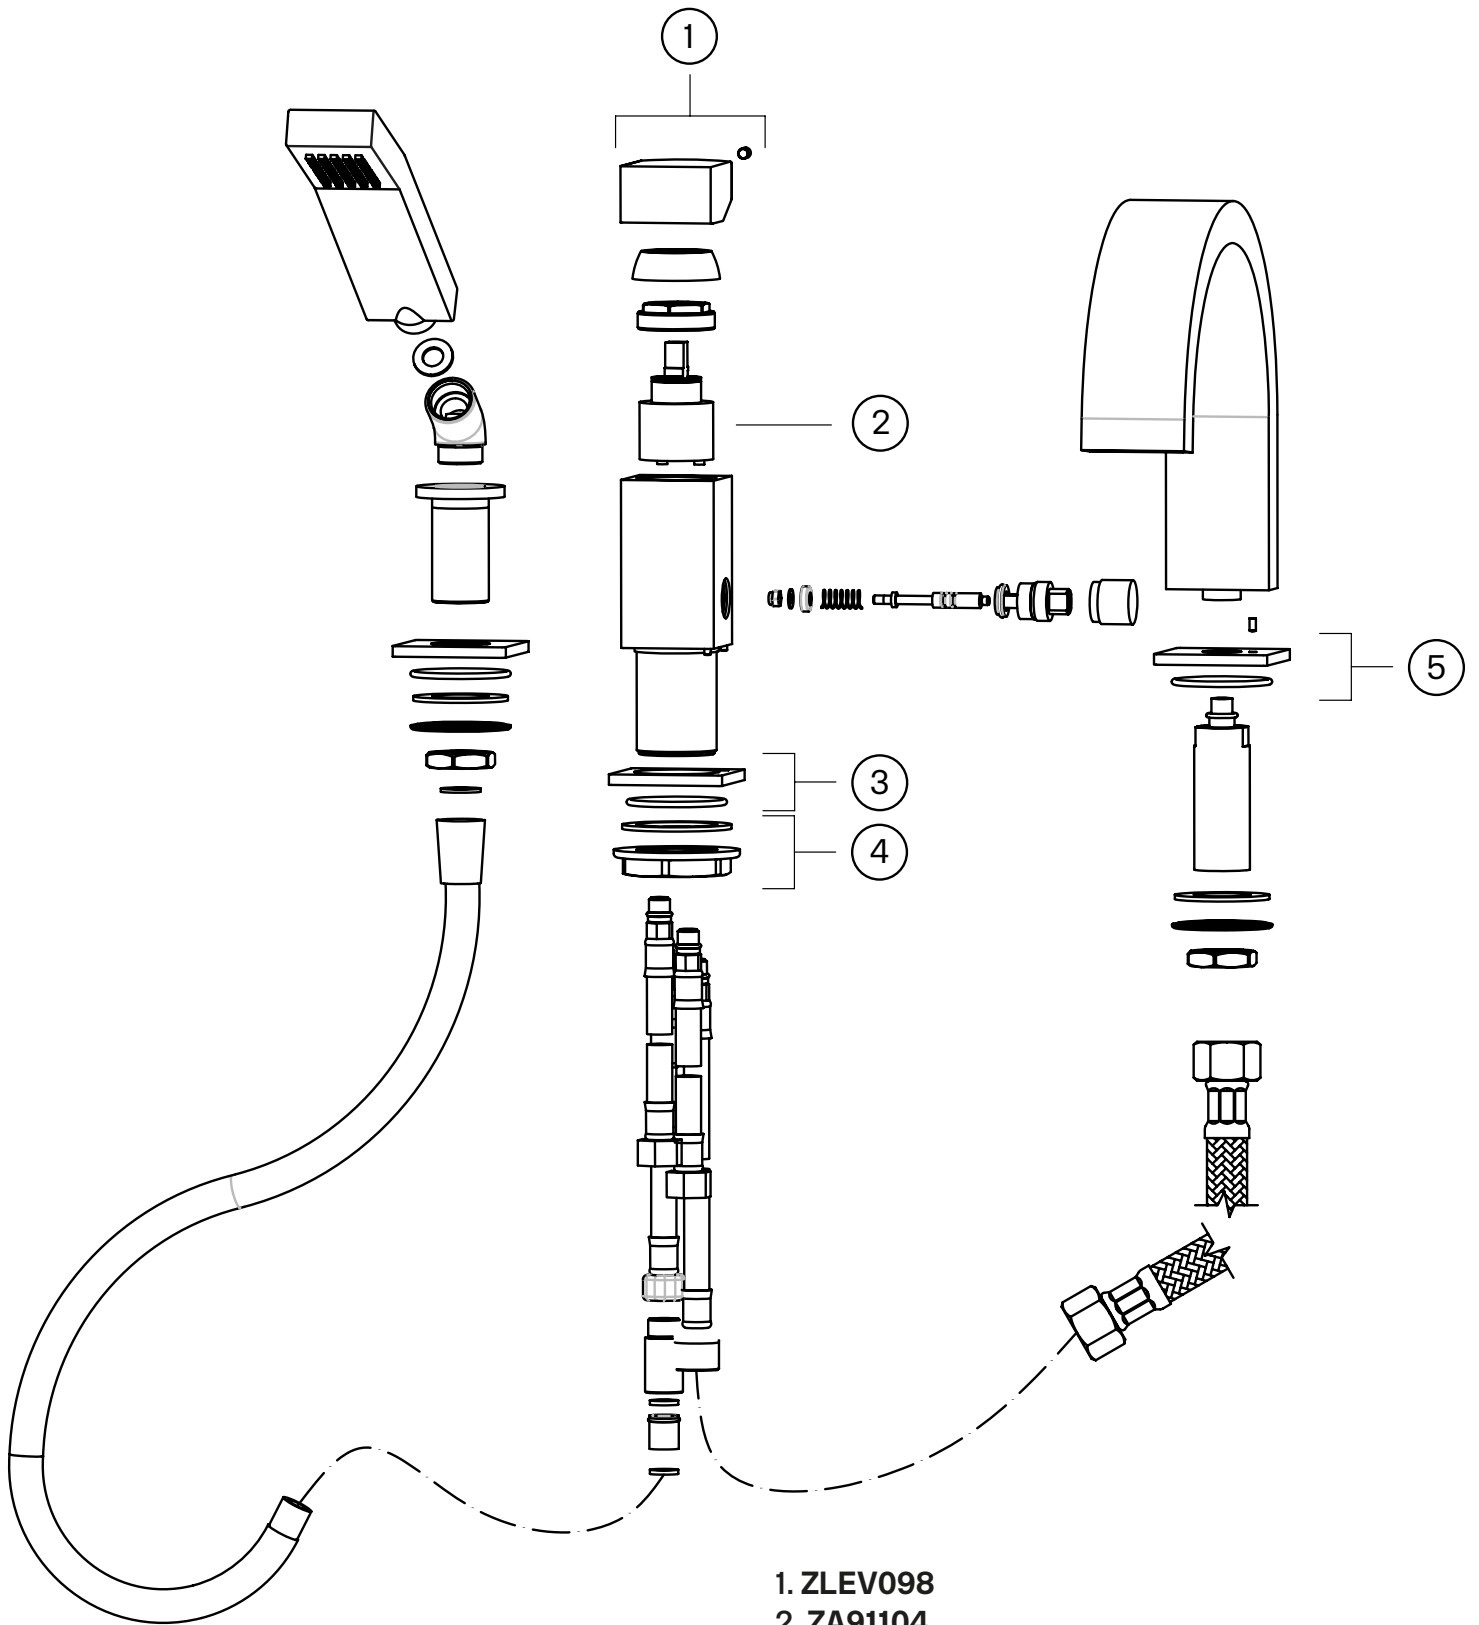

Tapwell

LEC040 Deck mounted bath mixer

LEC040 Krom

Artikkelnummer

LEC040 Krom - 8111851 (NRF.nr:4230051)

Dusj- og badekarbatteri med hånddusj. 3 hull. For karkantmontering.

Tapwell

Rengjøring

Besøk vår [YouTube kanal](#) → der du finner instruksjonsfilmer for bytte av keramisk innmat, bytte av perlator mm.

Spesifikasjoner

Antal utgående forbindelser: 2
Dimensjon innløp: G1/2&G3/8
Innebygd: Nei
Oppløft: Nei
Lengde på fremspring på utløpsstuss: 187 mm
Med avstenging for oppvaskmaskin: Nei
Svingbar tut: Nei

Dimensjoner/Vekt

Emballasje- Dybde: 370 mm
Emballasje- Bredde: 260 mm
Emballasje- Høyde: 150 mm
Emballasje- Nettovekt: 3,70 kg
Emballasje- Volum: 0,01 m³
Byggehøyde underside av uttak: 105 mm
Produkt- Dybde: 187 mm
Produkt- Høyde: 190 mm
Total høyde: 190 mm

Tapwell

Tapwell

Explosion Drawing

- 1. ZLEV098
- 2. ZA91104
- 3. XBAS050
- 4. ZFIS028
- 5. ZBAS055