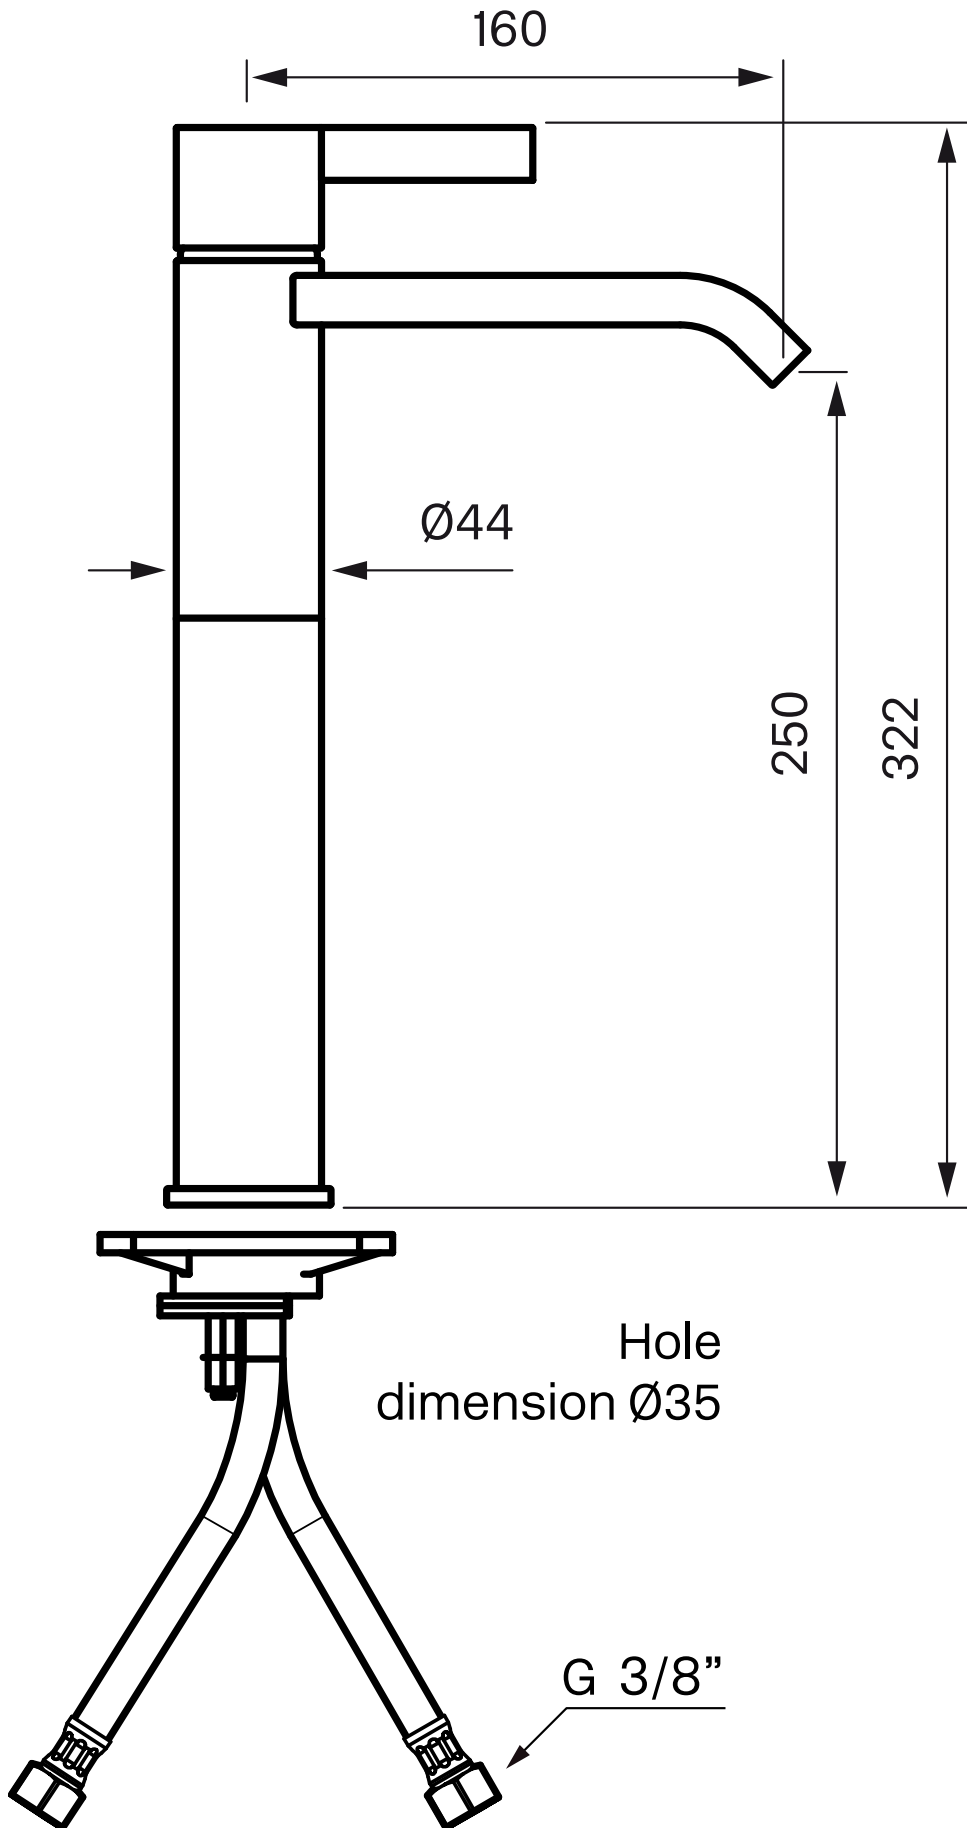

Tapwell

ARM081M Washbasin mixer

ARM081M Krom

Artikkelnummer

ARM081M Krom - 9426608
ARM081M Matt Sort - 9426609
ARM081M Oksiderende Messing - 9426610
ARM081M Oksiderende Kobber - 9426611
ARM081M Bronze - 9426612
ARM081M Black Chrome - 9426613
ARM081M Honey Gold - 9426614
ARM081M Brushed Black Chrome - 9426615
ARM081M Brushed Nickel - 9426616

Besøk vår [YouTube kanal](#) → der du finner instruksjonsfilmer for bytte av keramisk innmat, bytte av perlator mm.

Spesifikasjoner

Dimensjon innløp: 10 mm alt. 3/8"
Lengde på fremspring på utløpsstuss: 160 mm

Dimensjoner/Vekt

Emballasje- Dybde: 490 mm
Emballasje- Bredde: 290 mm
Emballasje- Høyde: 75 mm
Emballasje- Nettvekt: 2,00 kg
Produkt-Bredde: 44 mm
Produkt- Dybde: 188 mm
Produkt- Høyde: 322 mm

Tapwell

Tapwell