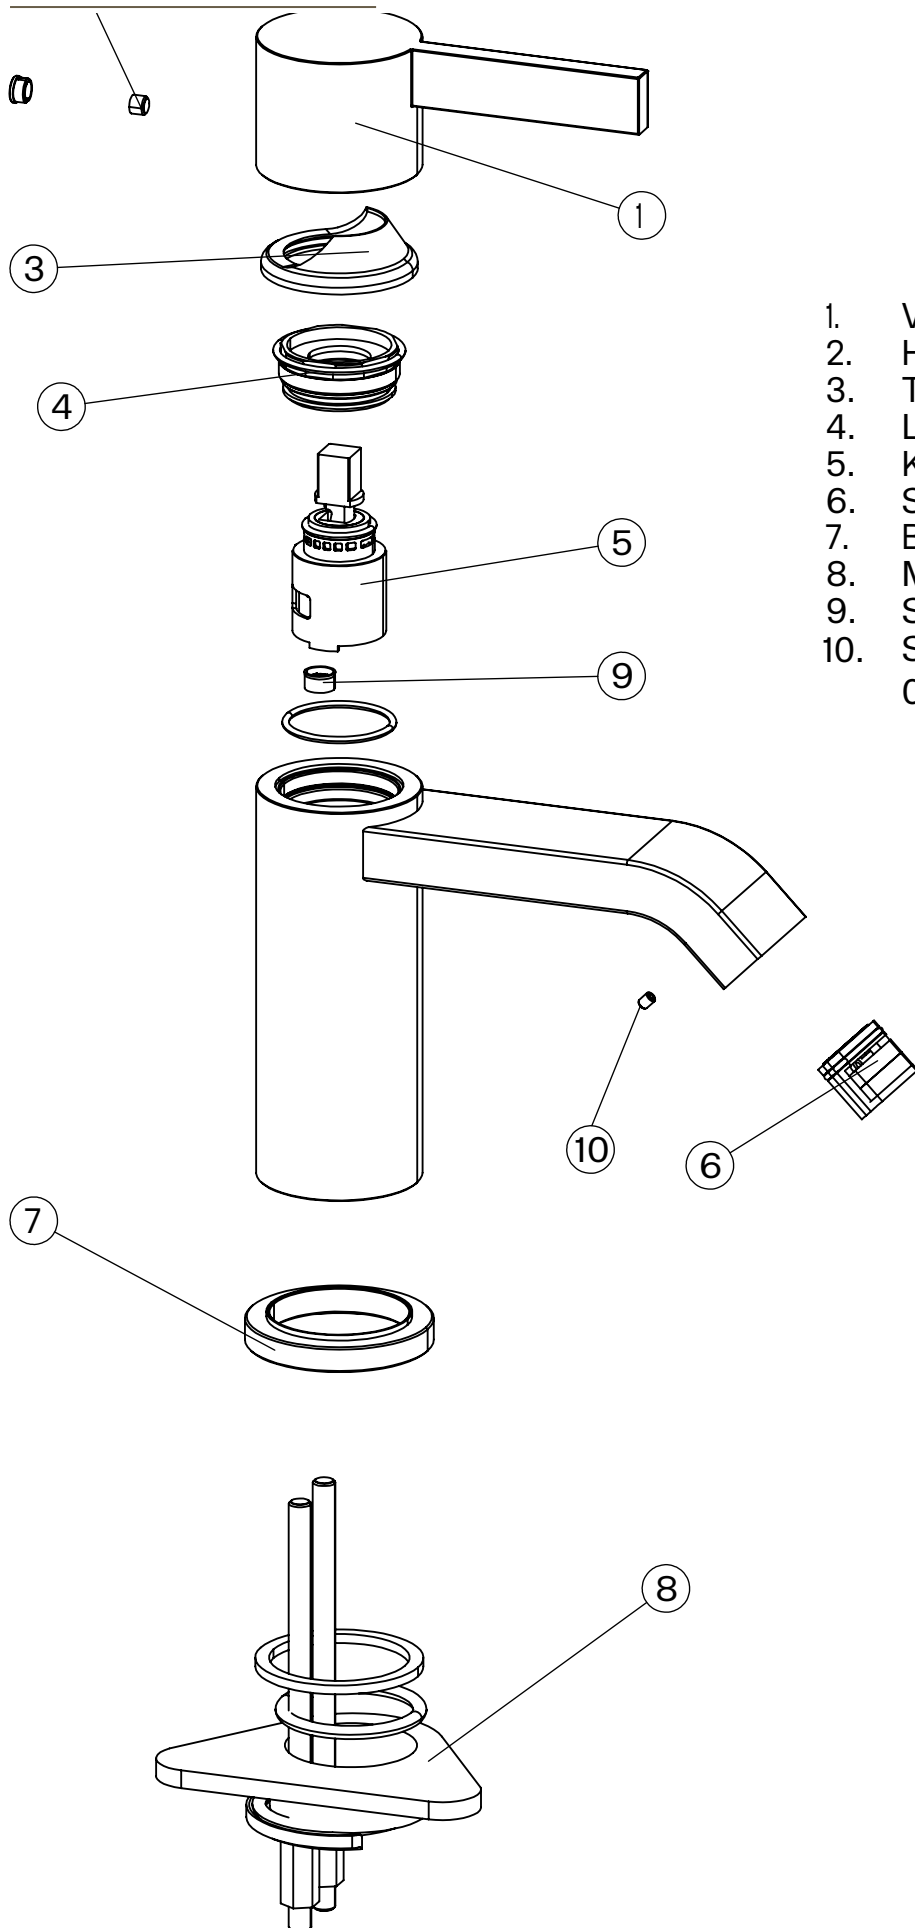

Besøk vår [YouTube kanal](#) → der du finner instruksjonsfilmer for bytte av keramisk innmat, bytte av perlator mm.

Spesifikasjoner

Dimensjon innløp: 10 mm alt. 3/8"
Lengde på fremspring på utløpsstuss: 120 mm

Dimensjoner/Vekt

Emballasje- Dybde: 420 mm
Emballasje- Bredde: 180 mm
Emballasje- Høyde: 70 mm
Emballasje- Nettvekt: 1,85 kg
Produkt- Bredde: 44 mm
Produkt- Dybde: 120 mm
Produkt- Høyde: 154 mm

Tapwell

Tapwell