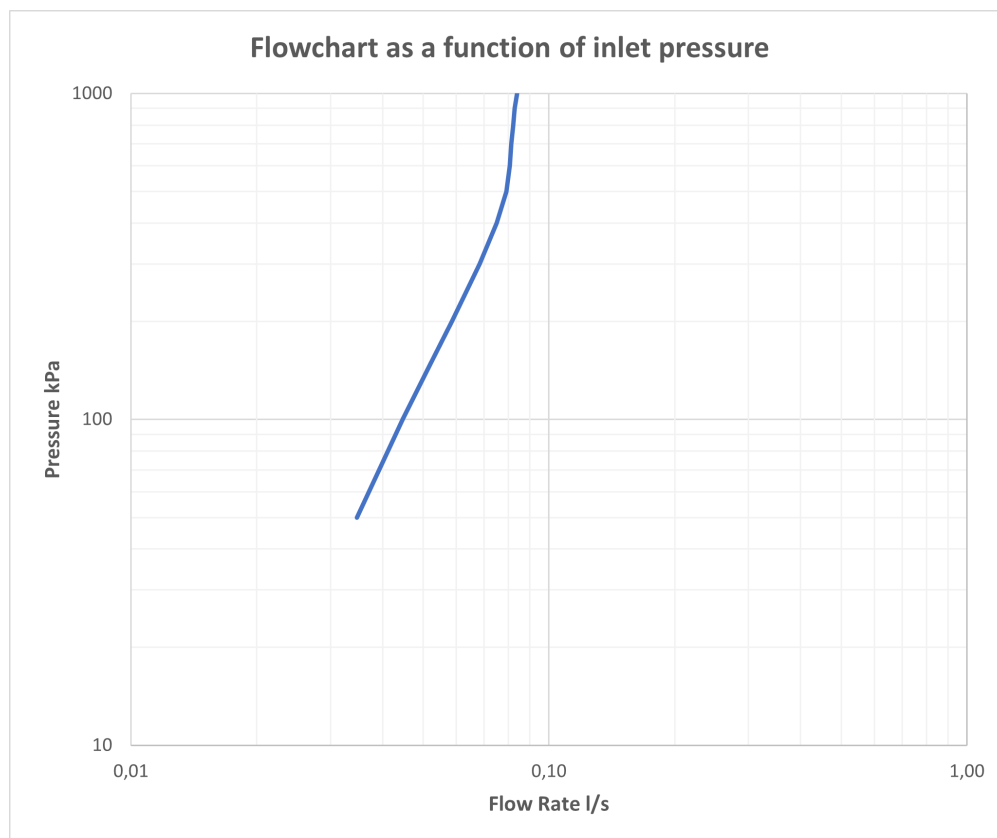

FLOWCHART

ARM071M

DATA

Pressure (kPa)	Flow lit/min	Flow lit/s
50	2,1	0,03
100	2,7	0,04
150	3,1	0,05
200	3,5	0,06
300	4,1	0,07
400	4,5	0,08
500	4,7	0,08
600	4,8	0,08
700	4,9	0,08
800	4,9	0,08
900	5,0	0,08
1000	5,0	0,08