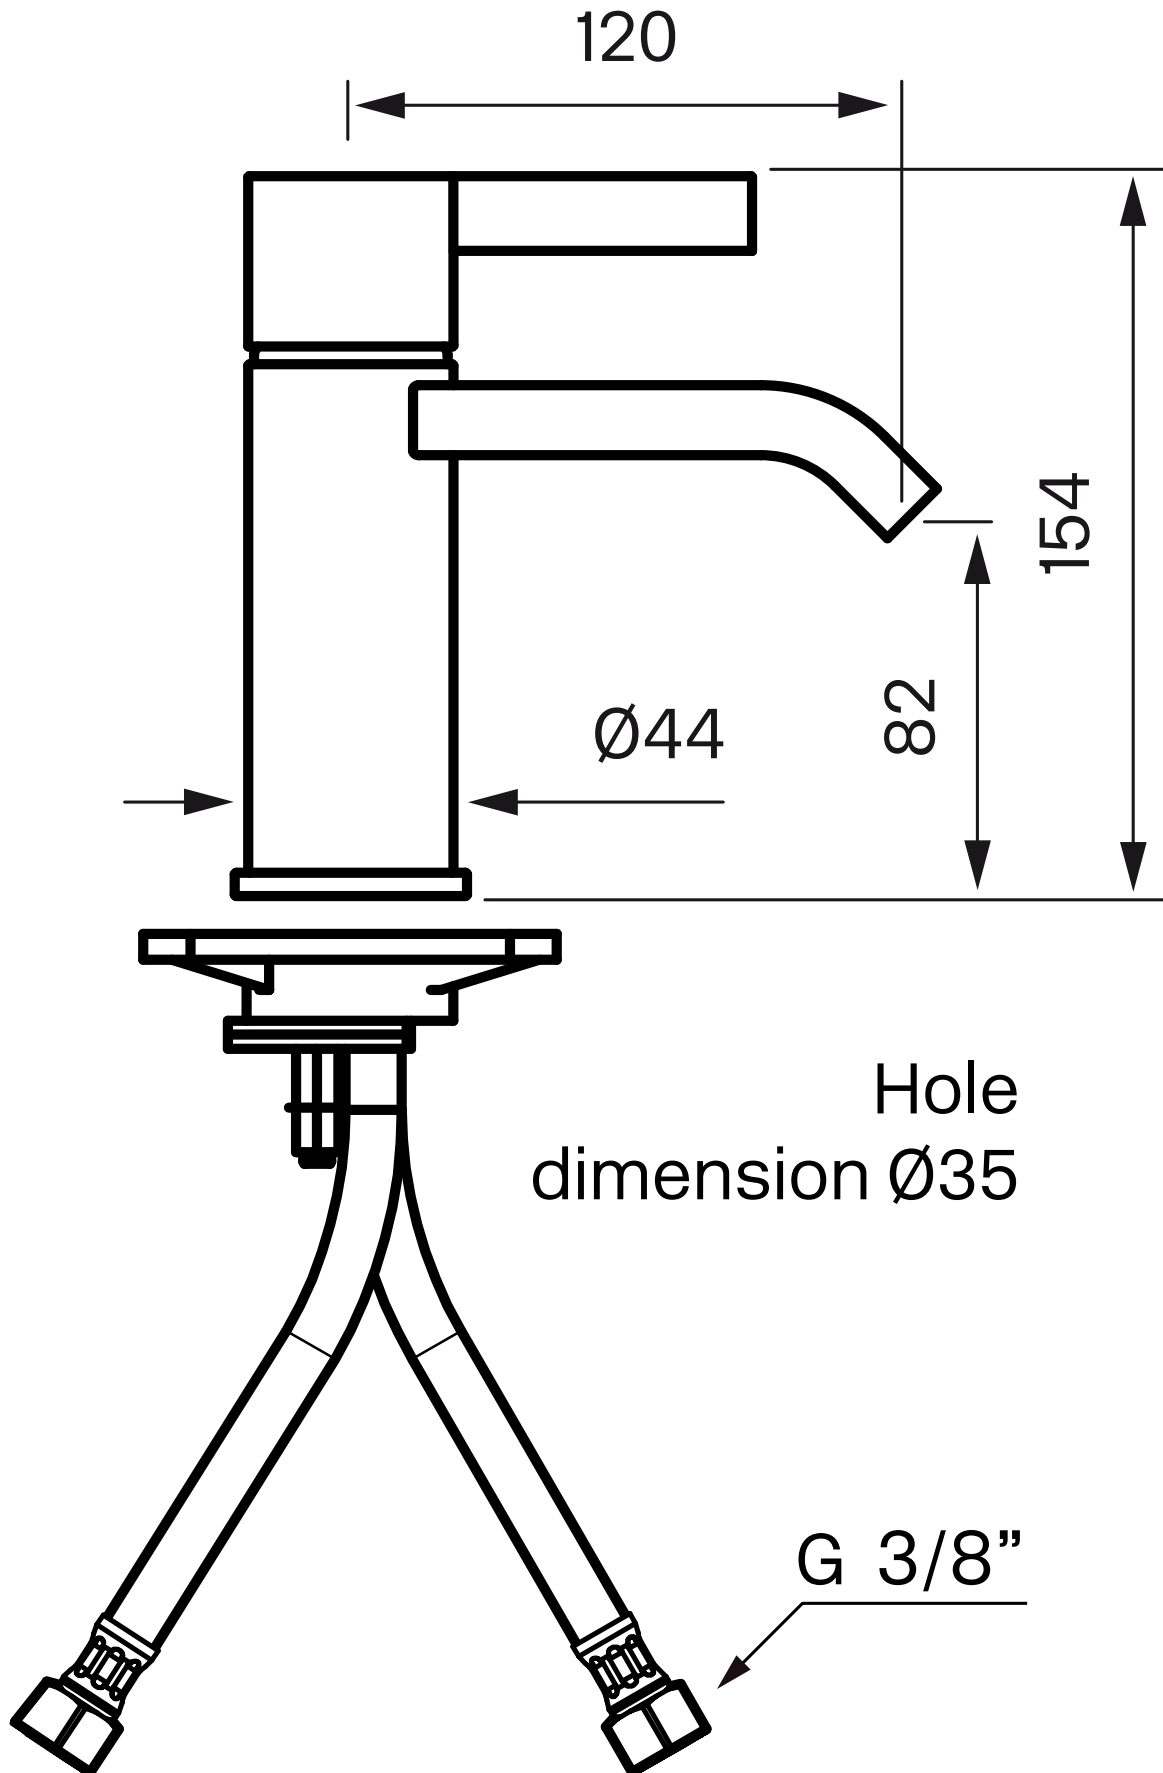

Besøk vår [YouTube kanal](#) → der du finner instruksjonsfilmer for bytte av keramisk innmat, bytte av perlator mm.

Spesifikasjoner

Dimensjon innløp: 10 mm alt. 3/8"
Lengde på fremspring på utløpsstuss: 120 mm

Dimensjoner/Vekt

Emballasje- Dybde: 420 mm
Emballasje- Bredde: 180 mm
Emballasje- Høyde: 70 mm
Emballasje- Nettvekt: 1,85 kg
Produkt- Bredde: 44 mm
Produkt- Dybde: 120 mm
Produkt- Høyde: 154 mm

Tapwell

Tapwell