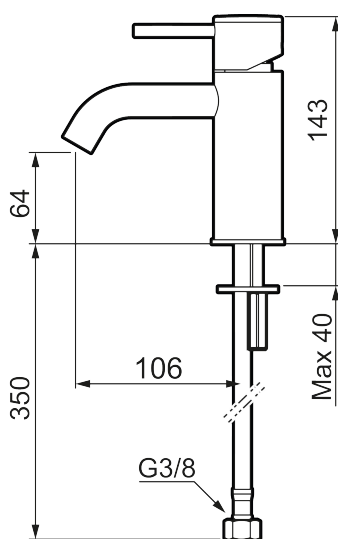

## MORA INXX II soft, small servantbatteri

INXX II servantkran finnes i tre ulike høyder der small er en lav kran som er tilpasset for mindre håndvask. Med en krommet holdbar nyanse og servantkranens stilrene form, øker INXX II soft baderommets komfort og gir en følelse av kvalitet og eleganse. Blandebatteriet er testet og godkjent ut fra gjeldende byggeregler og det er energieffektivt, noe som innebærer at man får et lavere vann- og energiforbruk uten å gi avkall på komforten. Bunnventil finnes som tilbehør i samme nyanse.

### Om serien

INXX II er en elegant og tidløs serie i en palett av nøyte utvalgte nyanser. Kombinasjonen av høy kvalitet, stilren design og herlig komfort gjør den til den ultimate serien.

Art.no.: 273001.CA NRF-nummer: 4290442 Flow 3 bar: 4,5 l/m  
Utførende: Krom

### Tilbakeslagssikring

- Vannmengdebegrenser og temperatursperre
- Fleksible Soft PEX<sup>®</sup>-rør med 3/8" mutter

PRODUKTBESKRIVNING

NR.	ART. NO.	NRF-NUMMER	BESKRIVELSE
1	409701.62AE	4295011	Spak, komplett, børstet messing PVD
2	409703.AE	4295014	Innsats
3	409706.AE	4295016	Strålesamler M16,5 utv., 5 l/min ved 2–6 bar
4	209518.AE	4294311	Festedetaljer, servantbatteri
5	409708.AE		Spak med ekstra lengde 172 mm, krom
5	409708.12AE		Spak med ekstra lengde 172 mm, matt sort
5	409708.22AE		Spak med ekstra lengde 172 mm, matt hvit
5	409708.44AE		Spak med ekstra lengde 172 mm, matt grå
5	409708.60AE		Spak med ekstra lengde 172 mm, polert messing PVD
5	409708.62AE		Spak med ekstra lengde 172 mm, børstet messing PVD