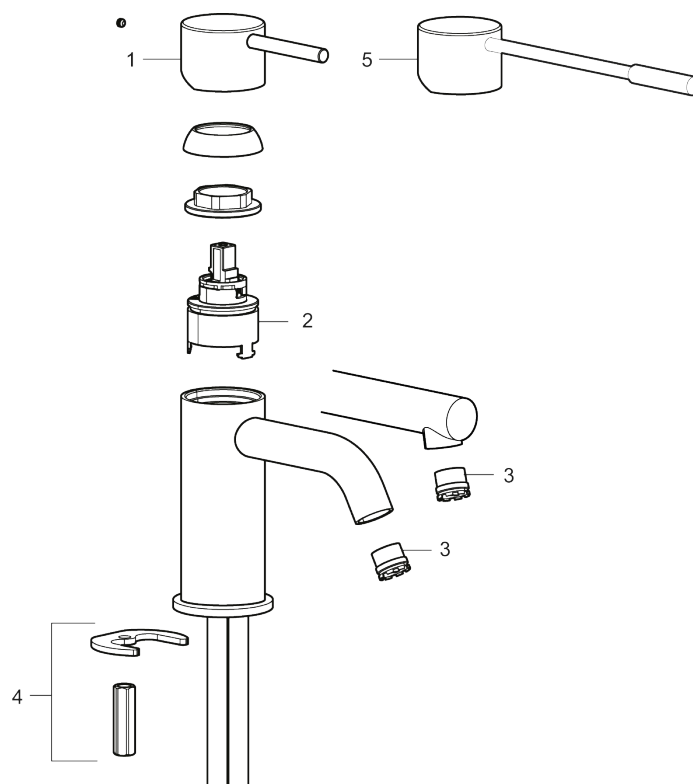

PRODUKTBESKRIVNING

MORA INXX II soft, small servantbatteri

INXX II servantkran finnes i tre ulike høyder der small er en lav kran som er tilpasset for mindre håndvask. Med en krommet holdbar nyanse og servantkranens stilrene form, øker INXX II soft baderommets komfort og gir en følelse av kvalitet og eleganse. Blandebatteriet er testet og godkjent ut fra gjeldende byggeregler og det er energieffektivt, noe som innebærer at man får et lavere vann- og energiforbruk uten å gi avkall på komforten. Bunnventil finnes som tilbehør i samme nyanse.

Om serien

INXX II er en elegant og tidløs serie i en palett av nøye utvalgte nyanser. Kombinasjonen av høy kvalitet, stilren design og herlig komfort gjør den til den ultimate serien.

Art.no.: 273001.CA

NRF-nummer: 4290442

Reservedelsliste

NR.	ART. NO.	NRF-NUMMER	BESKRIVELSE
1	409701.AE	4295012	Spak, komplett, krom
1	409701.12AE	4295006	Spak, komplett, matt sort
1	409701.22AE	4295007	Spak, komplett, matt hvit
1	409701.44AE	4295008	Spak, komplett, matt grå
1	409701.60AE	4295009	Spak, komplett, polert messing PVD