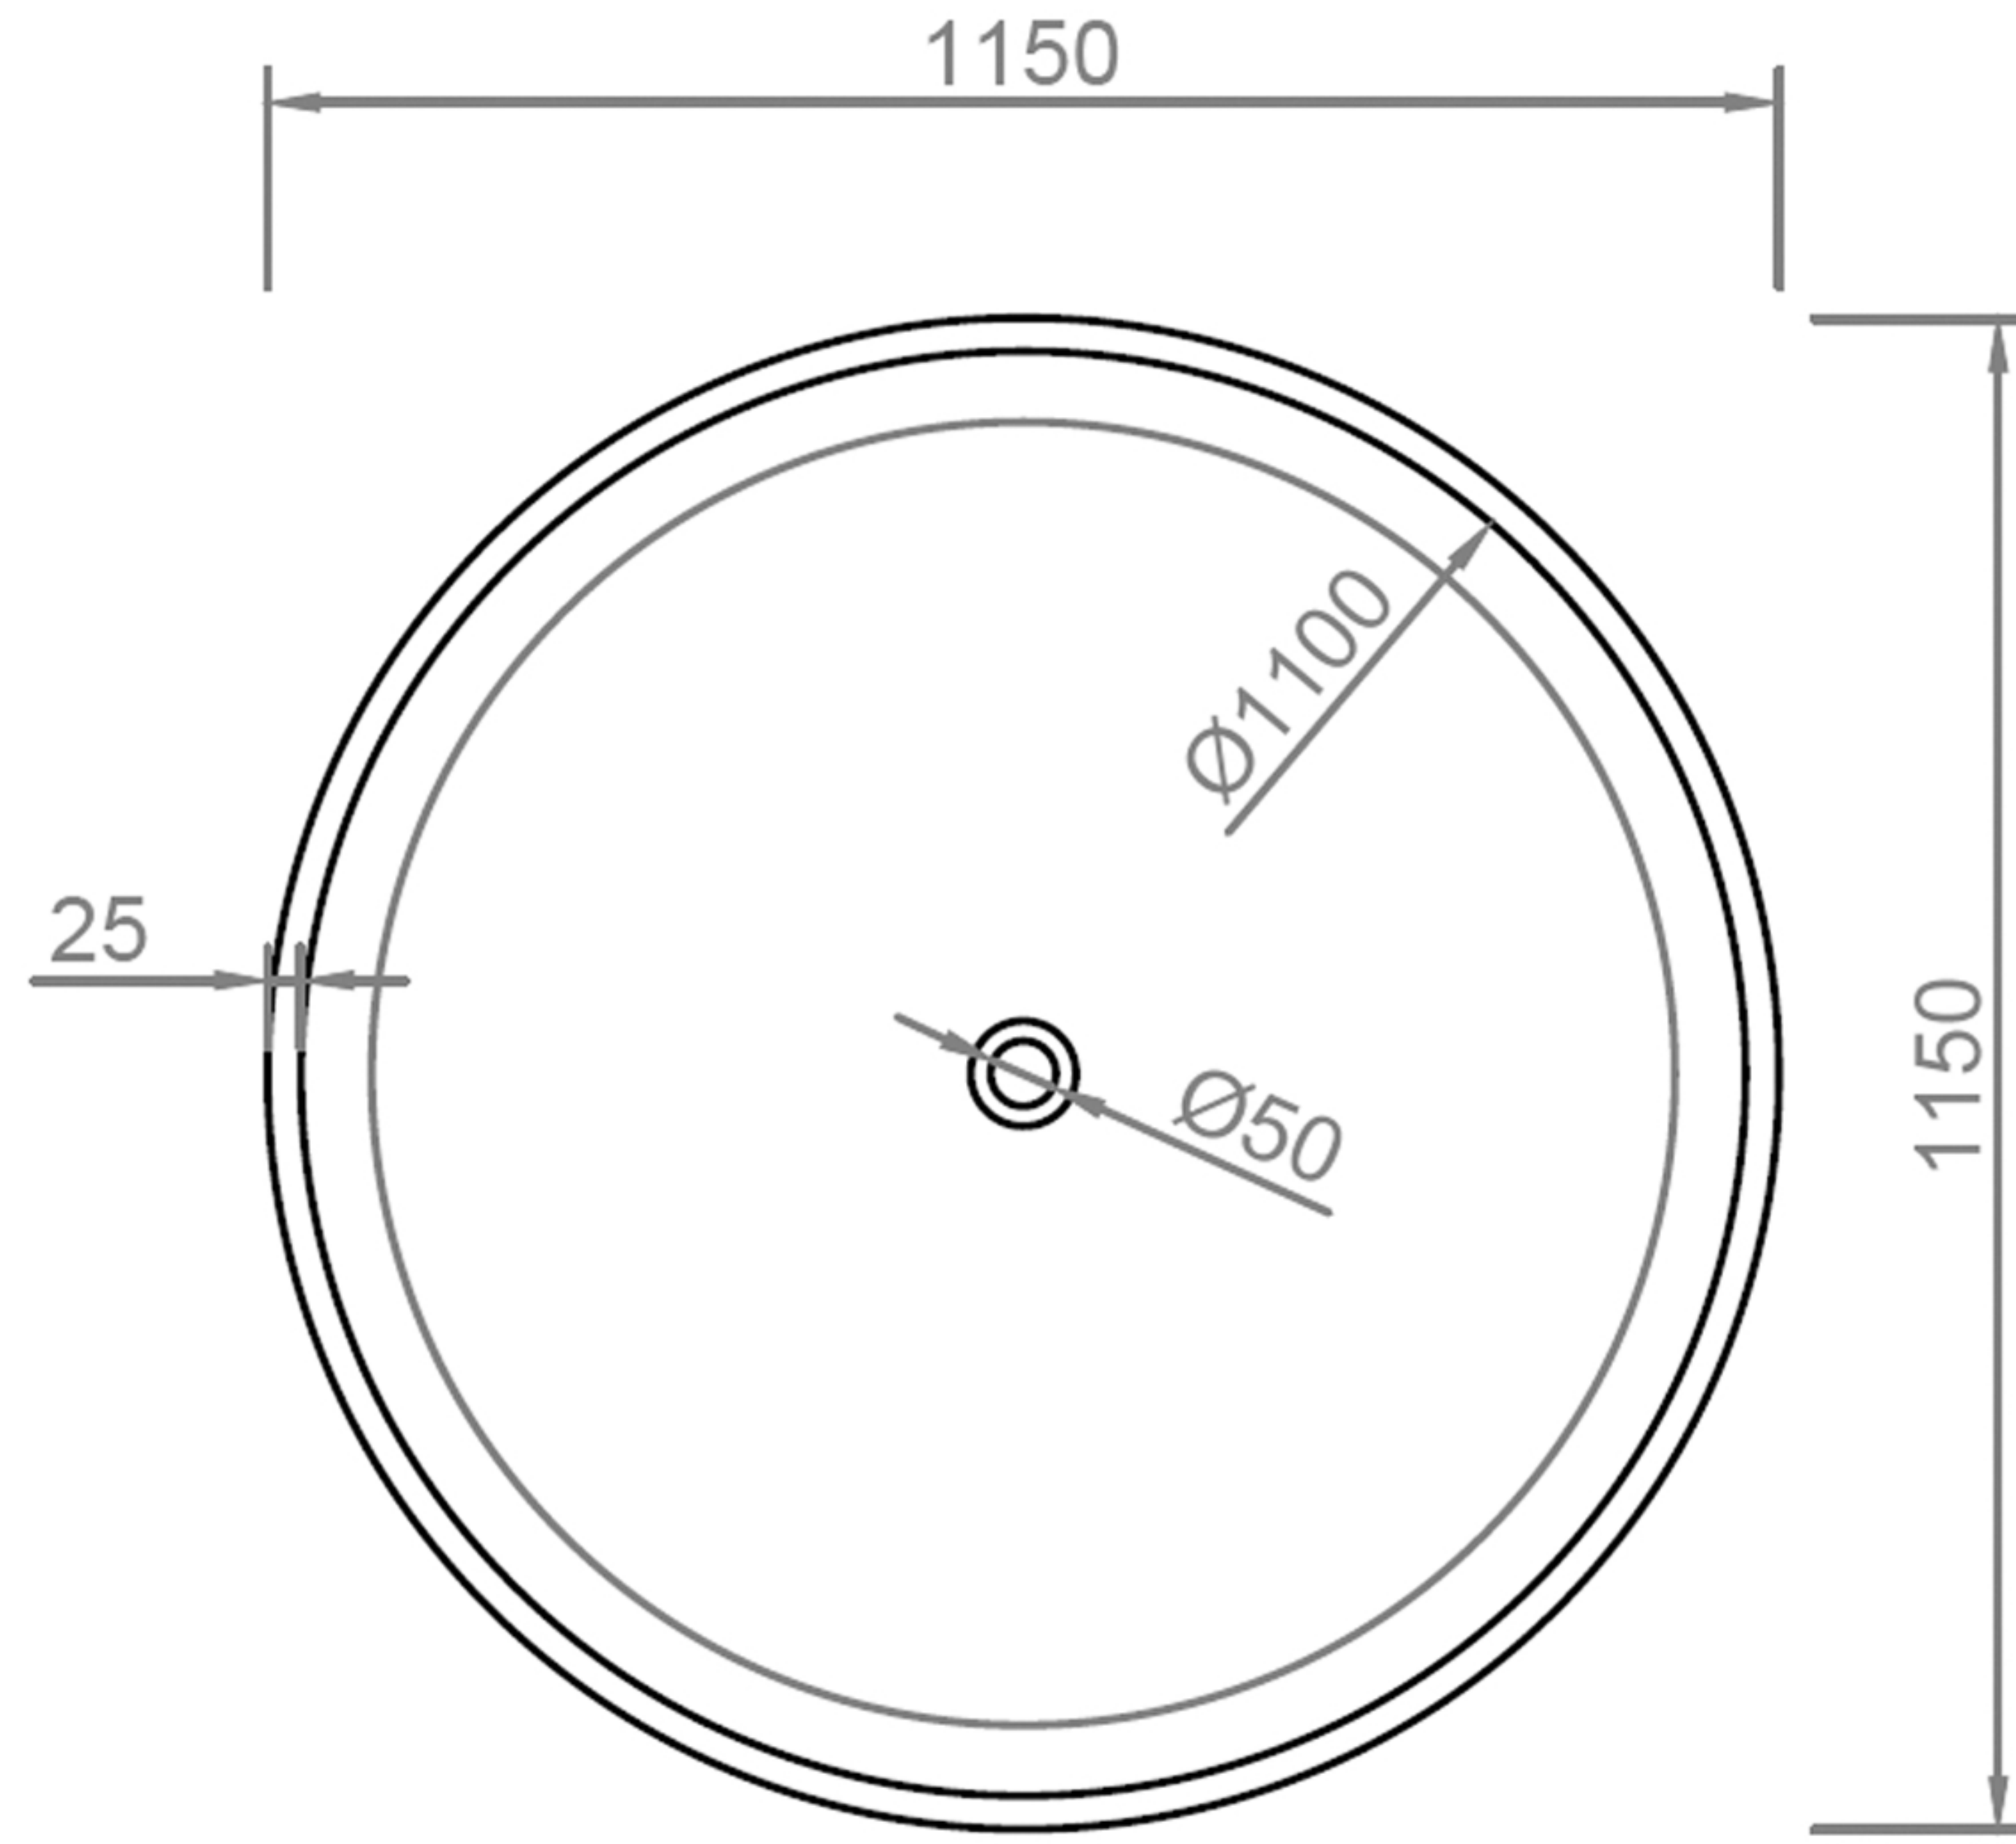

Zephyr 1150

BRANDT