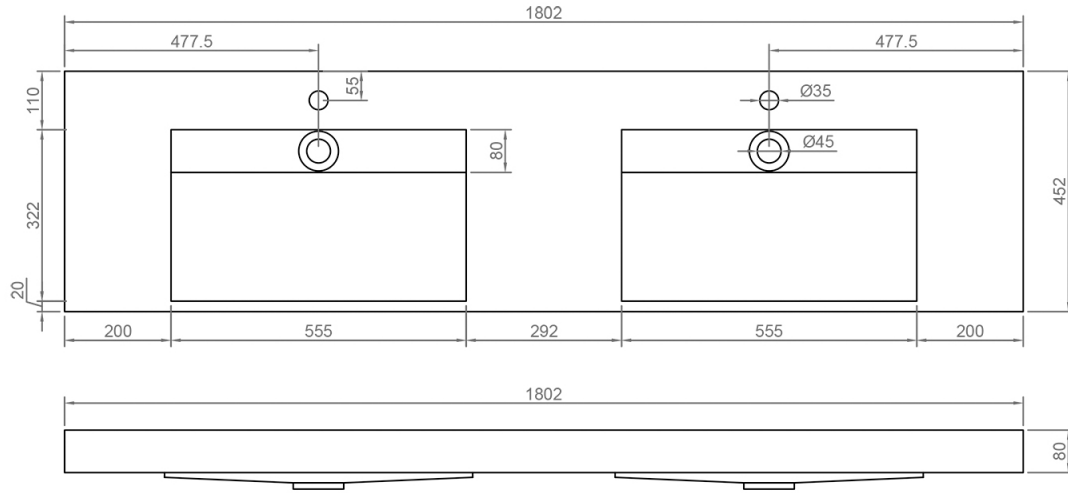

EDGE 180

BRANDT