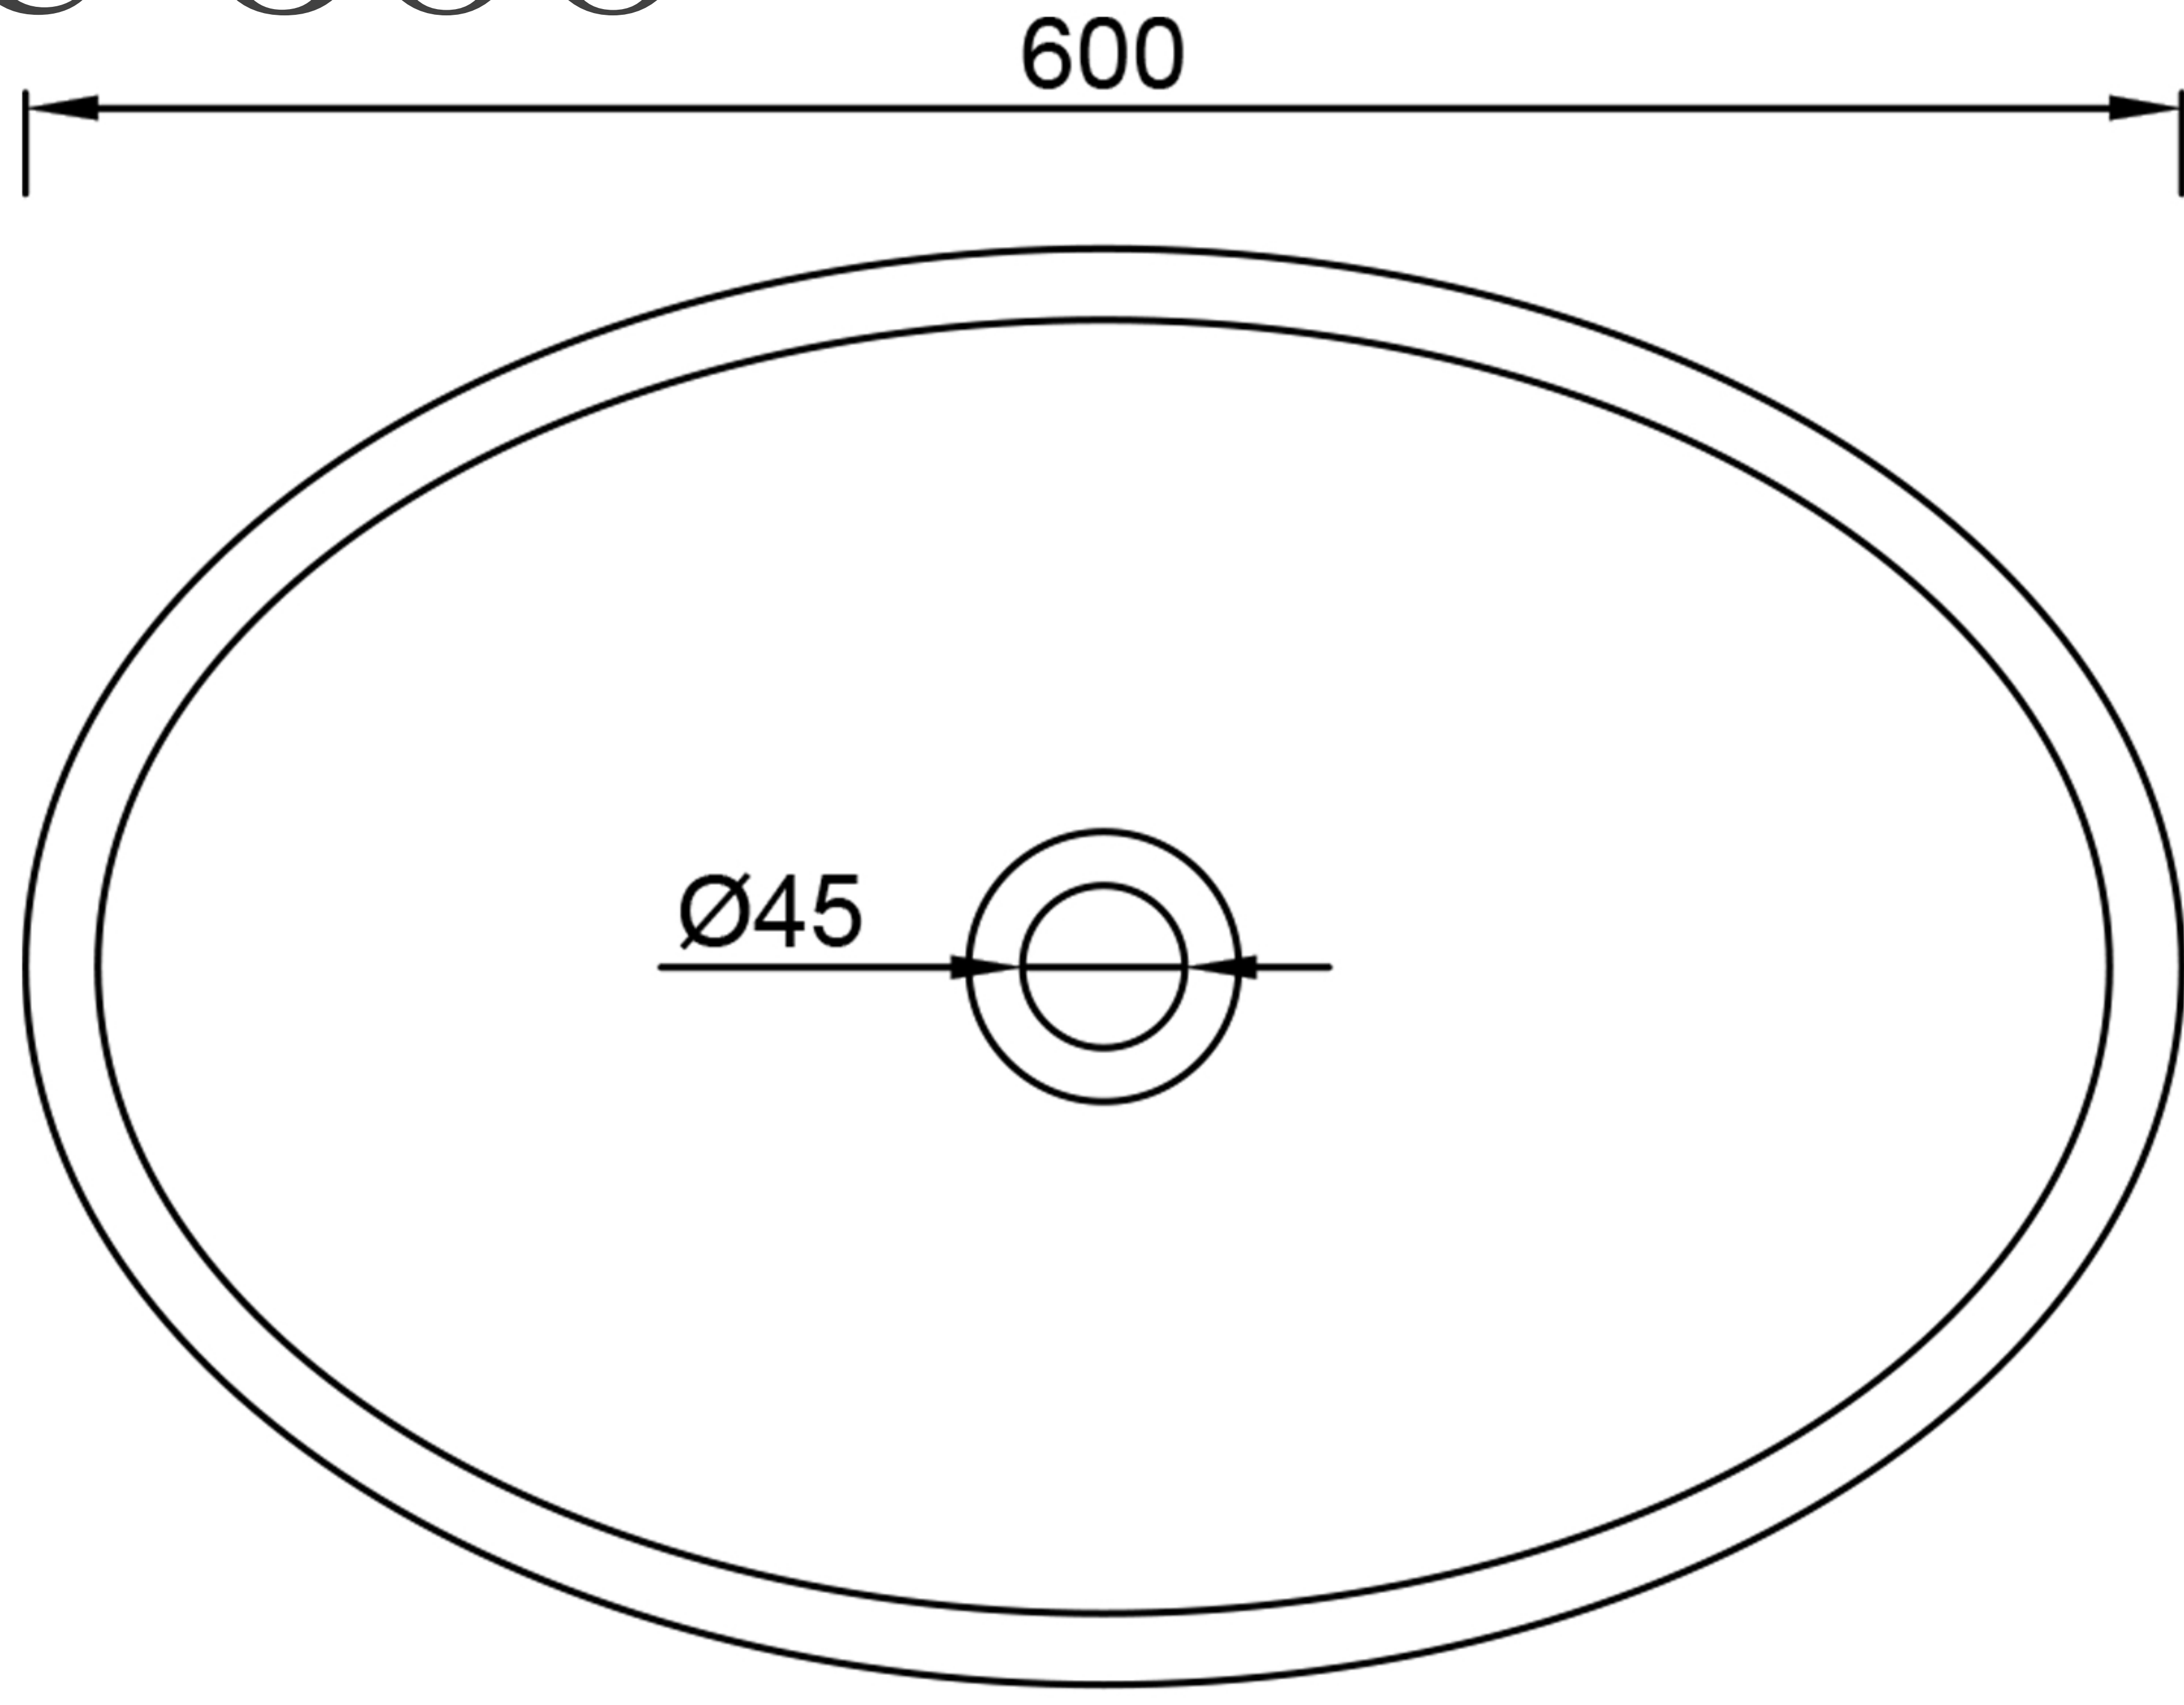

Chalise 600

BRANDT