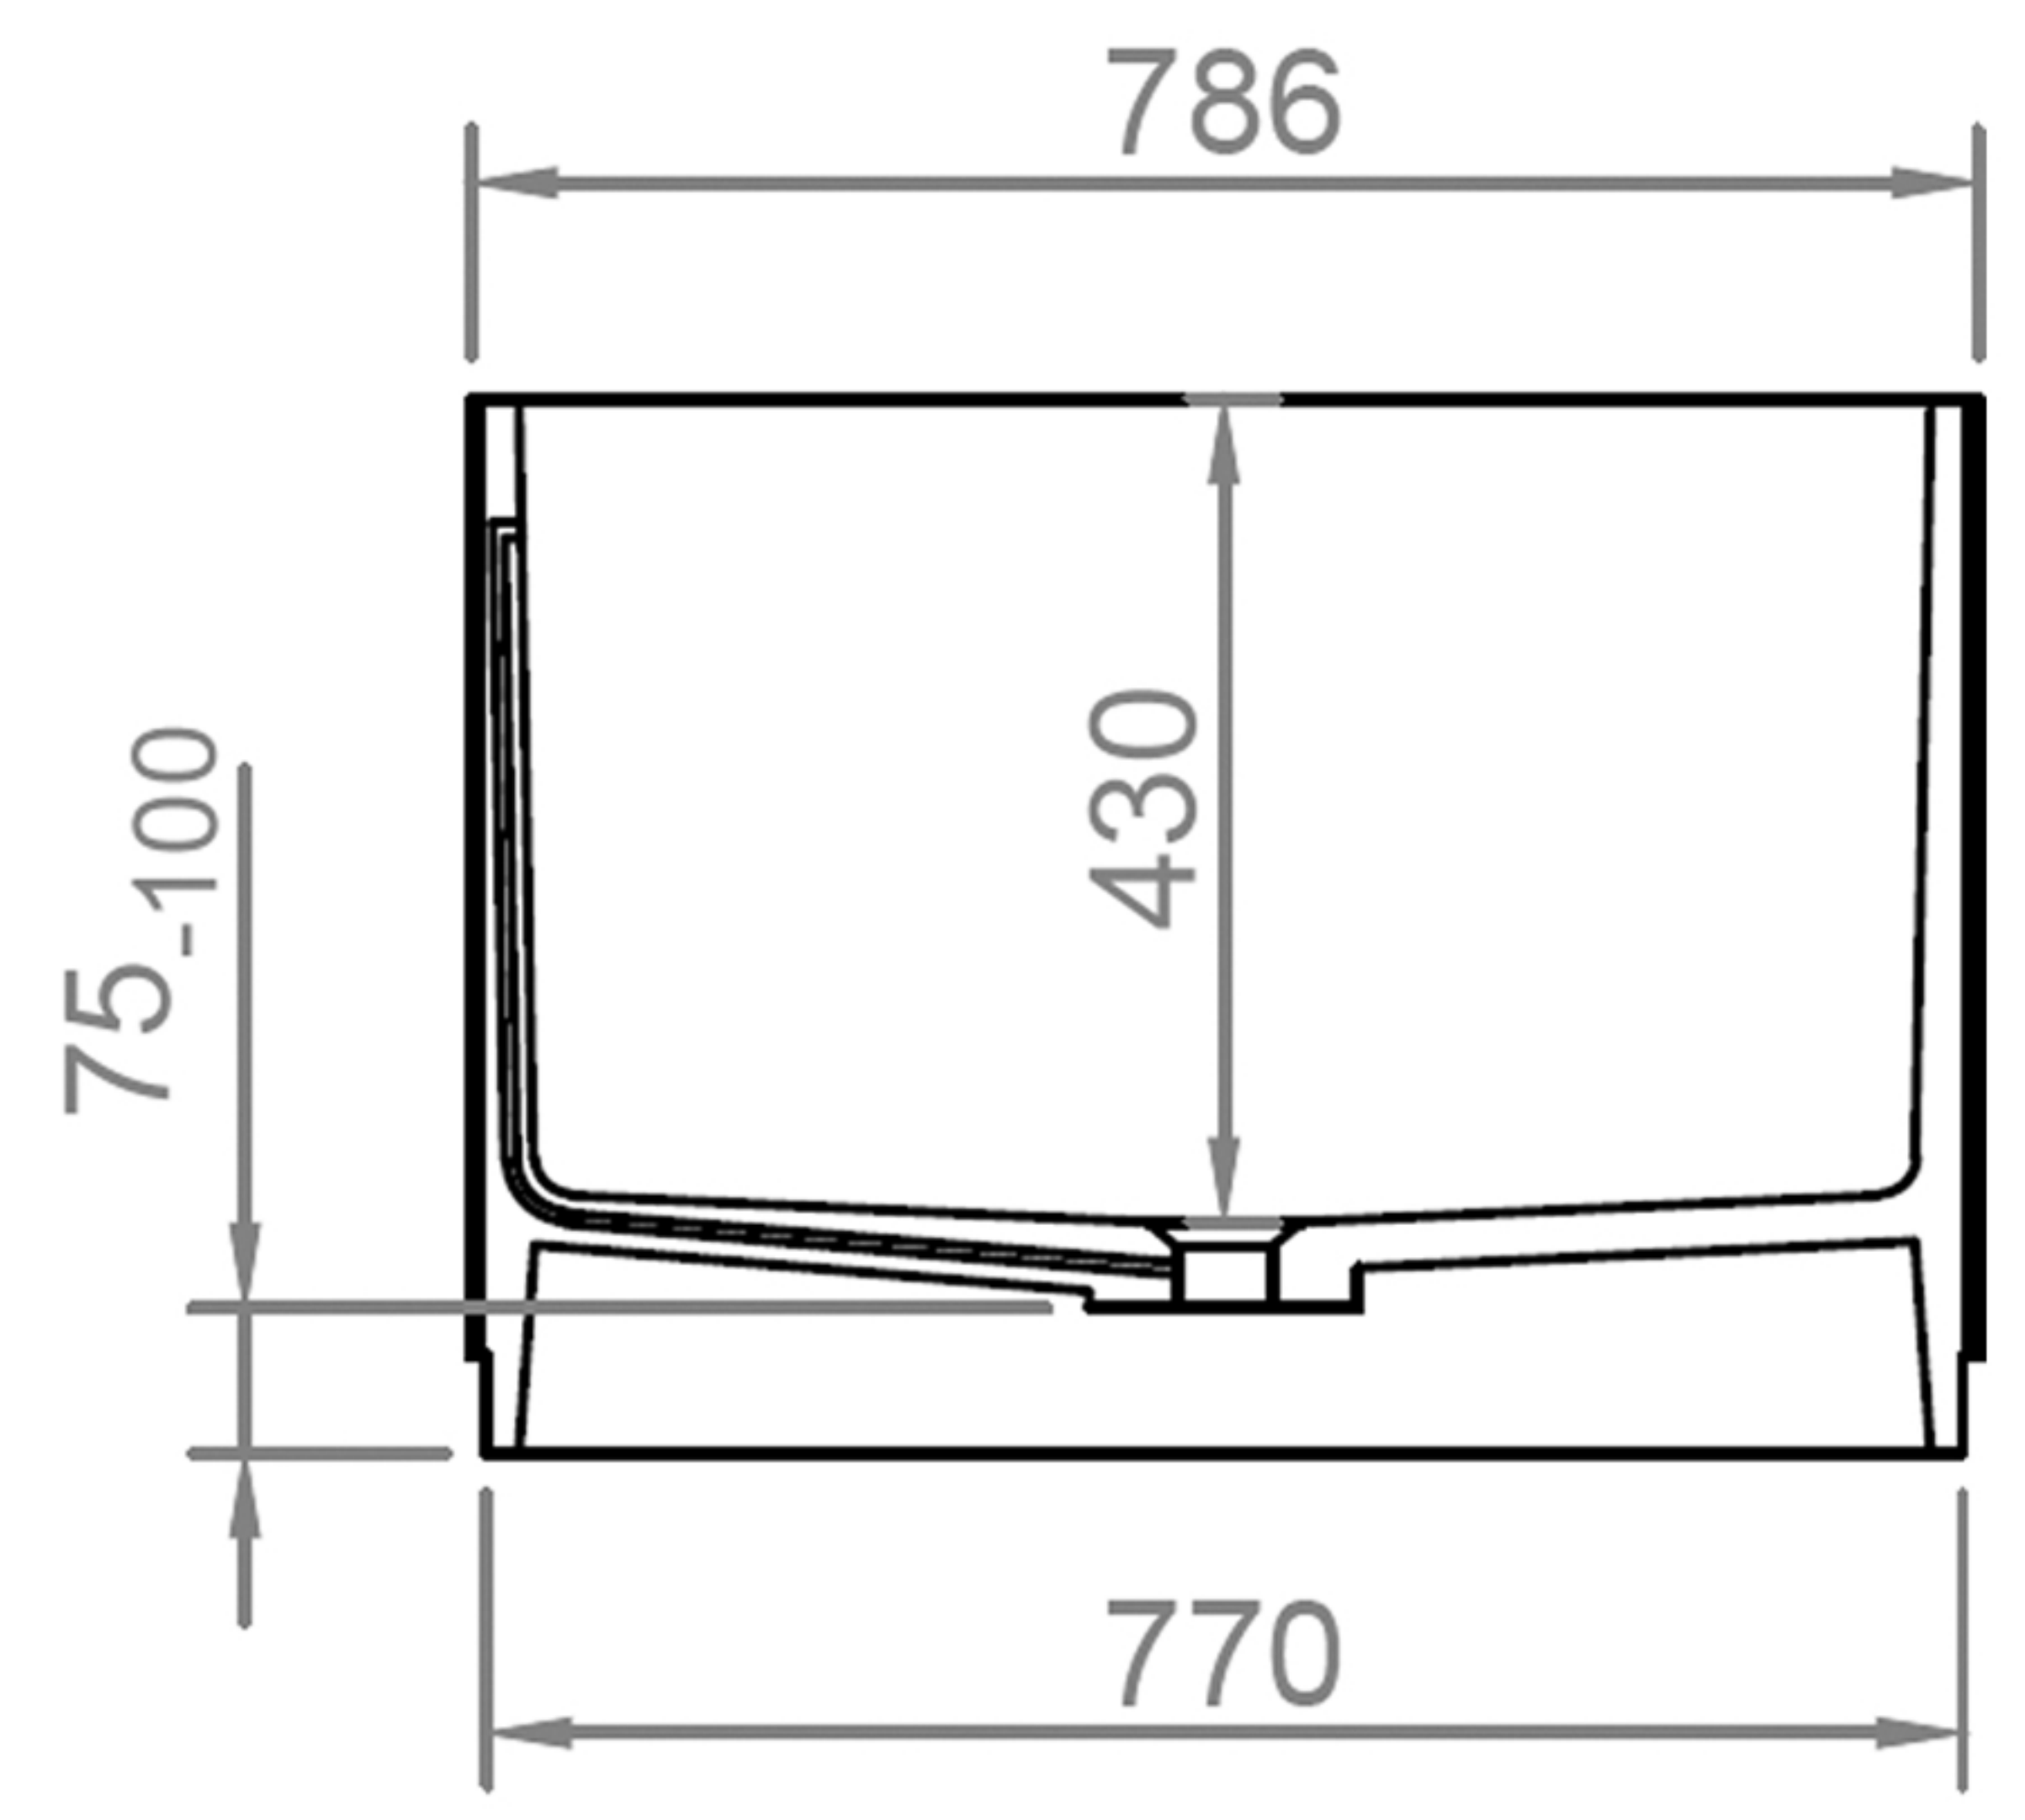

# Azure 1650

BRANDT