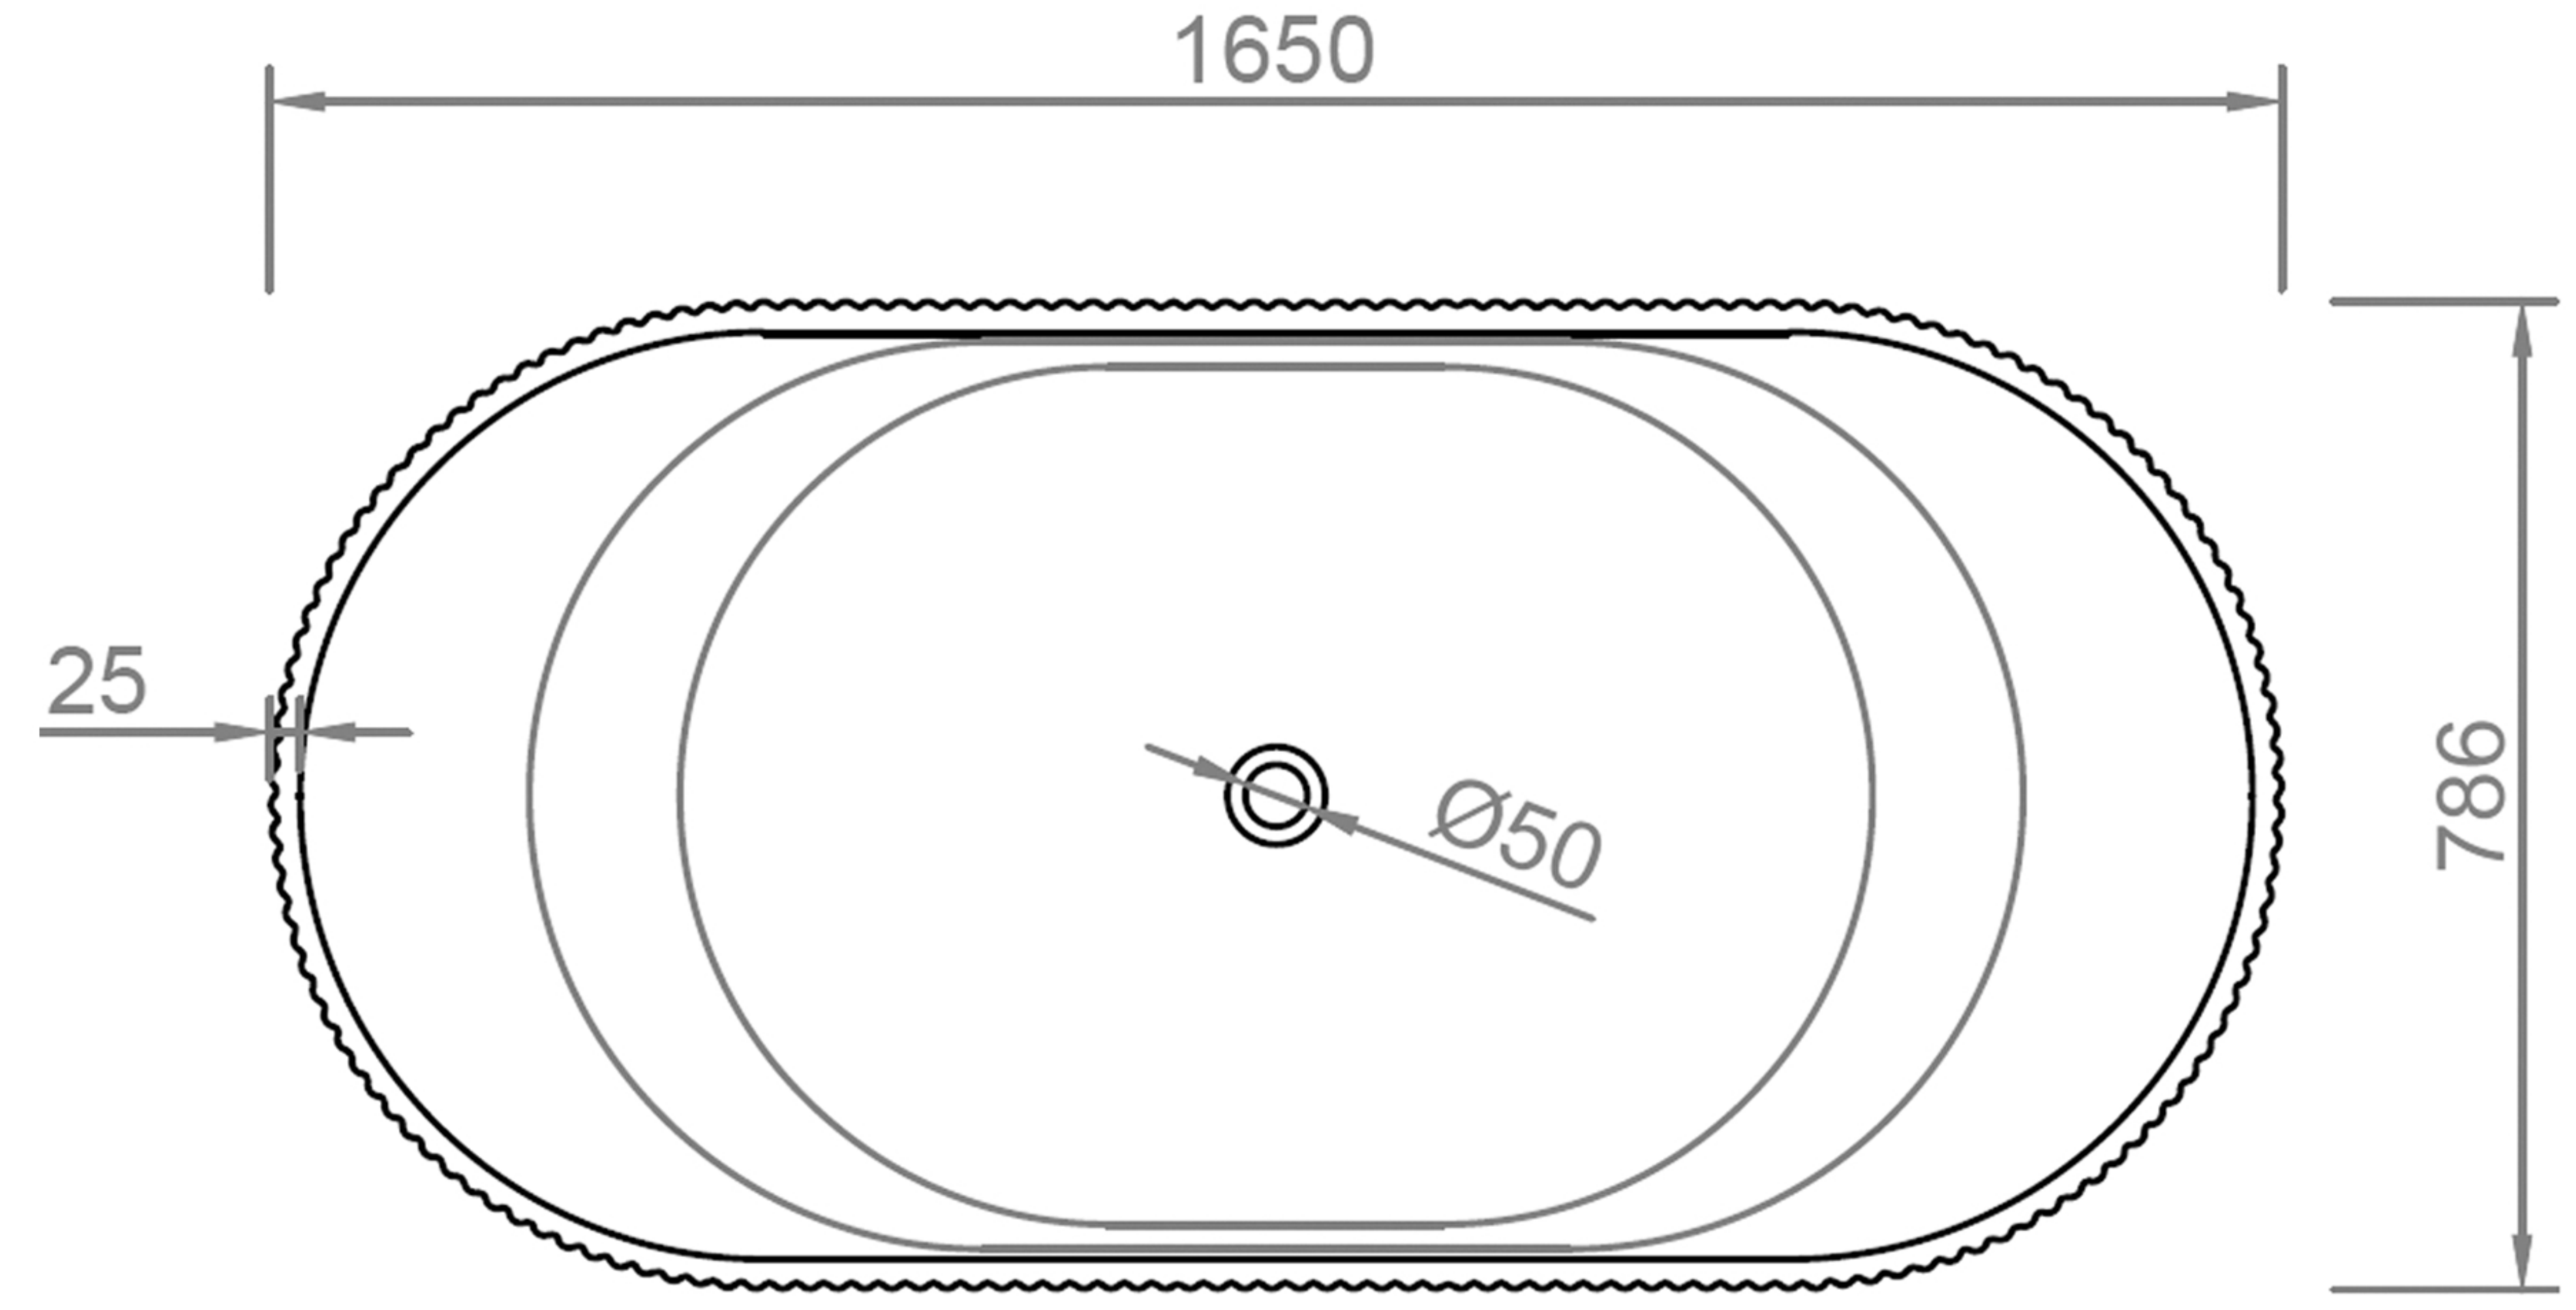

# Azure 1650

BRANDT